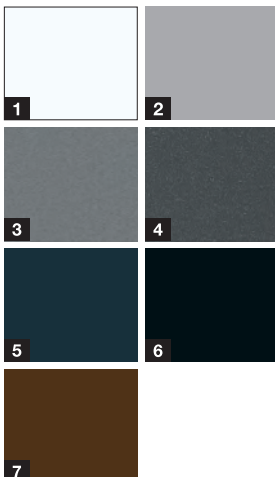

Thermo65
mit Verglasung

nur **2399 €***

Motiv 610S

Motiv 700S

Motiv 860S

Aktionsfarben ***

- 1 Verkehrsweiß RAL 9016 matt
- 2 Weißaluminium RAL 9006
- 3 Graualuminium CH 907
- 4 Anthrazit Metallic CH 703
- 5 Anthrazitgrau RAL 7016
- 6 Tiefschwarz RAL 9005
- 7 Terrabraun RAL 8028

Aktionsfarben ***

- 1 Verkehrsweiß RAL 9016 matt
- 2 Weißaluminium RAL 9006
- 3 Graualuminium CH 907
- 4 Anthrazit Metallic CH 703
- 5 Anthrazitgrau RAL 7016
- 6 Tiefschwarz RAL 9005
- 7 Terrabraun RAL 8028